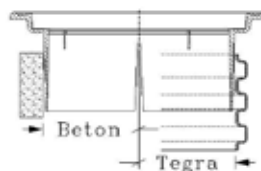

Ø800 mm LongLife karme

2711	221128.108	5304878	Flydende karm	D400	5 stk.
2810	221081.189	5304915	Flydende karm for hængslet dæksel	D400	5 stk.

Ø600 mm LongLife karme

2803	221081.179	5305323	Flydende karm m/langt skørt	D400	8 stk.
2803 HS	221081.182	5305324	Flydende karm m/x-tra langt skørt og insp. riller	D400	8 stk.