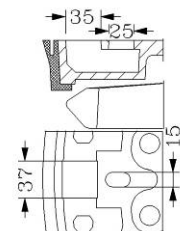

Art. nr.	VVS nr.	TUN nr.	Betegnelse	Materiale	Klasse	Vægt kg/stk.
2809	221158.136	5304913	Fast-/regulerbar karm til hængslet dæksel og Ø800 brønd	SG-jern	D400	87
2411TPS	221177.170	5305039	Dæksel Ø800 med hængsel, slidsepakning, lås, tæt nøglehul	SG-jern	D400	61
2411TFVPS	221177.171	5305088	Dæksel Ø800 med hængsel, slidsepakning, lås, tæt nøglehul, mrk. FV	SG-jern	D400	61
2411TFVPSISO	221177.172	5305089	Dæksel Ø800 med hængsel, slidsepakning, lås, tæt nøglehul, mrk. FV, isoleret	SG-jern	D400	61