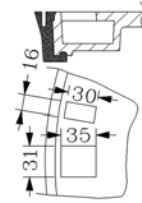

Art. nr.	VVS nr.	TUN nr.	Betegnelse	Materiale	Klasse	Vægt kg/stk.
2403TPS	221148.161	53005397	Dæksel Ø600 med slidsepakning, lås, tæt nøglehul	SG.jern	D400	43