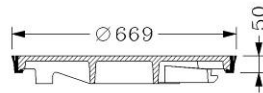

FURNES 2403TPS