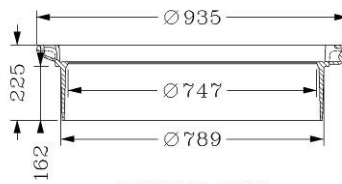

FURNES 2709

Art. nr.	VVS nr.	TUN nr.	Betegnelse	Materiale	Klasse	Vægt kg/stk.
2709	221158.116	5304840	Fast/regulerbar karm til Ø800 brønd, H=160	Gråjern	D400	90

Ø800 LongLife karme og dæksler

FURNES 2211TPS

8mm mønster

Art. nr.	VVS nr.	TUN nr.	Betegnelse	Materiale	Klasse	Vægt kg/stk.
2211TPS	221177.141	5305036	Dæksel Ø800 med slidsepakning, lås, tæt nøglehul	SG-jern	D400	66

Ø800 LongLife karme og dæksler

8mm mønster