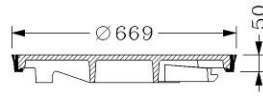

FURNES 2403TPS