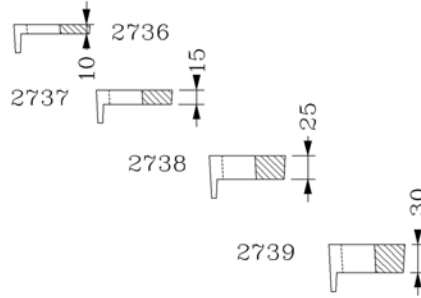

FURNES 2810

FURNES 2411TPS

Art. nr.	VVS nr.	TUN nr.	Betegnelse	Materiale	Klasse	Vægt kg/stk.
2810	221081.189	5304915	Flydende karm til hængslet dæksel og Ø800 brønd	SG-jern	D400	72
2411TPS	221177.170	5305039	Dæksel Ø800 med hængsel, slidsepakning, lås, tæt nøglehul	SG-jern	D400	61
2411TFVPS	221177.171	5305088	Dæksel Ø800 med hængsel, slidsepakning, lås, tæt nøglehul, mrk. FV	SG-jern	D400	61
2411TFVPSISO	221177.172	5305089	Dæksel Ø800 med hængsel, slidsepakning, lås, tæt nøglehul, mrk. FV, isoleret	SG-jern	D400	61

8mm mønster

FURNES 2809

FURNES 2411TPS

Art. nr.	VVS nr.	TUN nr.	Betegnelse	Materiale	Klasse	Vægt kg/stk.
2809	221158.136	5304913	Fast-/regulerbar karm til hængslet dæksel og Ø800 brønd	SG-jern	D400	87
2411TPS	221177.170	5305039	Dæksel Ø800 med hængsel, slidsepakning, lås, tæt nøglehul	SG-jern	D400	61
2411TFVPS	221177.171	5305088	Dæksel Ø800 med hængsel, slidsepakning, lås, tæt nøglehul, mrk. FV	SG-jern	D400	61
2411TFVPSISO	221177.172	5305089	Dæksel Ø800 med hængsel, slidsepakning, lås, tæt nøglehul, mrk. FV, isoleret	SG-jern	D400	61

Ø800 LongLife karme og dæksler

Reguleringsringe til karm 2709 og 2809

Art. nr.	VVS nr.	TUN nr.	Betegnelse	Materiale	Klasse	Vægt kg/stk.
2736	221158.193	5304487	Reguleringsringe H=10mm	Gråjern		
2737	221158.195	5304889	Reguleringsringe H=15mm	Gråjern		
2738	221158.197	5304891	Reguleringsringe H=25mm	Gråjern		
2739	221158.199	5304910	Reguleringsringe H=30mm	Gråjern		