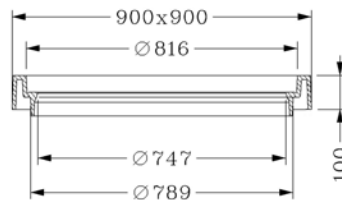

FURNES 2712

Art. nr.	VVS nr.	TUN nr.	Betegnelse	Materiale	Klasse	Vægt kg/stk.
2712	221121.110	5304879	Fast karm til Ø800 brønd	Gråjern	D400	35

FURNES 2713

Art. nr.	VVS nr.	TUN nr.	Betegnelse	Materiale	Klasse	Vægt kg/stk.
2713	221133.180	5304881	4-kt karm til Ø800 brønd, H=100	Gråjern	D400	70

FURNES 2709

Art. nr.	VVS nr.	TUN nr.	Betegnelse	Materiale	Klasse	Vægt kg/stk.
2709	221158.116	5304840	Fast/regulerbar karm til Ø800 brønd, H=160	Gråjern	D400	90

Ø800 LongLife karme og dæksler

FURNES 2211TPS

8mm mønster

Art. nr.	VVS nr.	TUN nr.	Betegnelse	Materiale	Klasse	Vægt kg/stk.
2211TPS	221177.141	5305036	Dæksel Ø800 med slidsepakning, lås, tæt nøglehul	SG-jern	D400	66

Ø800 LongLife karme og dæksler

8mm mønster

8mm mønster

FURNES 2809

FURNES 2411TPS

Art. nr.	VVS nr.	TUN nr.	Betegnelse	Materiale	Klasse	Vægt kg/stk.
2809	221158.136	5304913	Fast-/regulerbar karm til hængslet dæksel og Ø800 brønd	SG-jern	D400	87
2411TPS	221177.170	5305039	Dæksel Ø800 med hængsel, slidsepakning, lås, tæt nøglehul	SG-jern	D400	61
2411TFVPS	221177.171	5305088	Dæksel Ø800 med hængsel, slidsepakning, lås, tæt nøglehul, mrk. FV	SG-jern	D400	61
2411TFVPSISO	221177.172	5305089	Dæksel Ø800 med hængsel, slidsepakning, lås, tæt nøglehul, mrk. FV, isoleret	SG-jern	D400	61