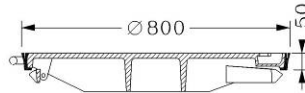

FURNES 2411TPS