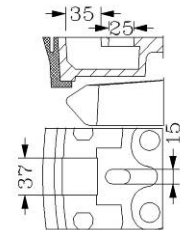

Art. nr.	VVS nr.	TUN nr.	Betegnelse	Materiale	Klasse	Vægt kg/stk.
2810	221081.189	5304915	Flydende karm til hængslet dæksel og Ø800 brønd	SG-jern	D400	72
2411TPS	221177.170	5305039	Dæksel Ø800 med hængsel, slidsepakning, lås, tæt nøglehul	SG-jern	D400	61
2411TFVPS	221177.171	5305088	Dæksel Ø800 med hængsel, slidsepakning, lås, tæt nøglehul, mrk. FV	SG-jern	D400	61
2411TFVPSISO	221177.172	5305089	Dæksel Ø800 med hængsel, slidsepakning, lås, tæt nøglehul, mrk. FV, isoleret	SG-jern	D400	61