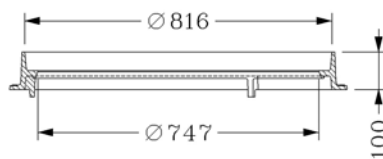

FURNES 2712

Art. nr.	VVS nr.	TUN nr.	Betegnelse	Materiale	Klasse	Vægt kg/stk.
2712	221121.110	5304879	Fast karm til Ø800 brønd	Gråjern	D400	35

FURNES 2713

Art. nr.	VVS nr.	TUN nr.	Betegnelse	Materiale	Klasse	Vægt kg/stk.
2713	221133.180	5304881	4-kt karm til Ø800 brønd, H=100	Gråjern	D400	70