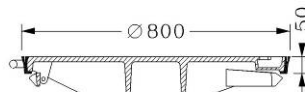

FURNES 2411TPS