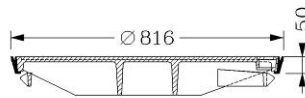

Ø800 LongLife karme og dæksler

FURNES 2211TPS

8mm mønster

Art. nr.	VVS nr.	TUN nr.	Betegnelse	Materiale	Klasse	Vægt kg/stk.
2211TPS	221177.141	5305036	Dæksel Ø800 med slidsepakning, lås, tæt nøglehul	SG-jern	D400	66