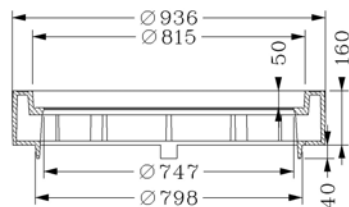

FURNES 2709

Art. nr.	VVS nr.	TUN nr.	Betegnelse	Materiale	Klasse	Vægt kg/stk.
2709	221158.116	5304840	Fast/regulerbar karm til Ø800 brønd, H=160	Gråjern	D400	90