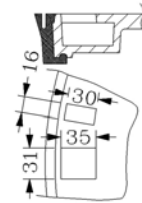

8mm mønster

FURNES 2403TPS

Art. nr.	VVS nr.	TUN nr.	Betegnelse	Materiale	Klasse	Vægt kg/stk.
2403TPS	221148.161	53005397	Dæksel Ø600 med slidsepakning, lås, tæt nøglehul	SG.jern	D400	43

8mm mønster

FURNES 2403TPS