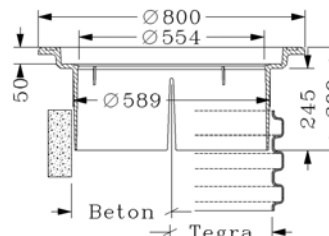

FURNES 2803HS

Art. nr.	VVS nr.	TUN nr.	Betegnelse	Materiale	Klasse	Vægt kg/stk.
2803HS	22108.1821	530534	Flydende karm med extra langt skørt og slidser til Ø600 brønd	SG-jern	D400	61

Andre karmtyper som kan benyttes:
Flydene karme med pakning og bred flange
4-kt. karm med pakning
Fast / regulerbarkarm med pakning
Faste karme med pakning
Se under REGULAR