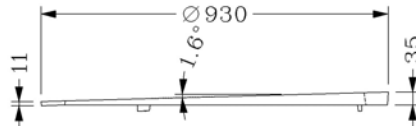

FURNES 2750

Art. nr.	VVS nr.	TUN nr.	Betegnelse	Materiale	Klasse	Vægt kg/stk.
2750	221158.190	5304912	Konisk reguleringsring H=11/35mm til karm 2709 og 2809	Gråjern		21