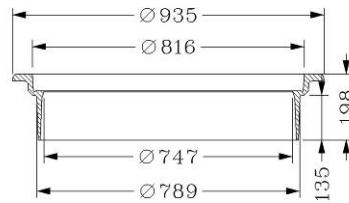

Ø800 LongLife karme og dæksler

FURNES 2711

Art. nr.	VVS nr.	TUN nr.	Betegnelse	Materiale	Klasse	Vægt kg/stk.
2711	221128.108	5304878	Flydende karm til Ø800 brønd	Gråjern	D400	65