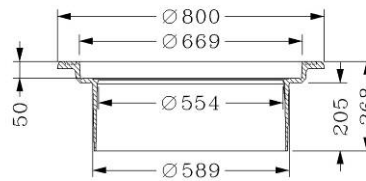

Ø600 LongLife karme og dæksler

FURNES 2803

Art. nr.	VVS nr.	TUN nr.	Betegnelse	Materiale	Klasse	Vægt kg/stk.
2803	221081179	5305323	Flydende karm med langt skørt til Ø600 brønd	SG-jern	D400	54