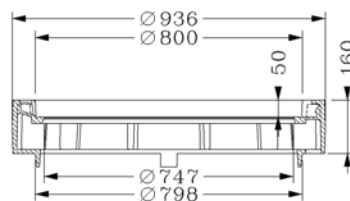

FURNES 2810

FURNES 2411TPS

Art. nr.	VVS nr.	TUN nr.	Betegnelse	Materiale	Klasse	Vægt kg/stk.
2810	221081.189	5304915	Flydende karm til hængslet dæksel og Ø800 brønd	SG-jern	D400	72
2411TPS	221177.170	5305039	Dæksel Ø800 med hængsel, slidsepakning, lås, tæt nøglehul	SG-jern	D400	61
2411TFVPS	221177.171	5305088	Dæksel Ø800 med hængsel, slidsepakning, lås, tæt nøglehul, mrk. FV	SG-jern	D400	61
2411TFVPSISO	221177.172	5305089	Dæksel Ø800 med hængsel, slidsepakning, lås, tæt nøglehul, mrk. FV, isoleret	SG-jern	D400	61

8mm mønster

FURNES 2809

FURNES 2411TPS

Art. nr.	VVS nr.	TUN nr.	Betegnelse	Materiale	Klasse	Vægt kg/stk.
2809	221158.136	5304913	Fast-/regulerbar karm til hængslet dæksel og Ø800 brønd	SG-jern	D400	87
2411TPS	221177.170	5305039	Dæksel Ø800 med hængsel, slidsepakning, lås, tæt nøglehul	SG-jern	D400	61
2411TFVPS	221177.171	5305088	Dæksel Ø800 med hængsel, slidsepakning, lås, tæt nøglehul, mrk. FV	SG-jern	D400	61
2411TFVPSISO	221177.172	5305089	Dæksel Ø800 med hængsel, slidsepakning, lås, tæt nøglehul, mrk. FV, isoleret	SG-jern	D400	61